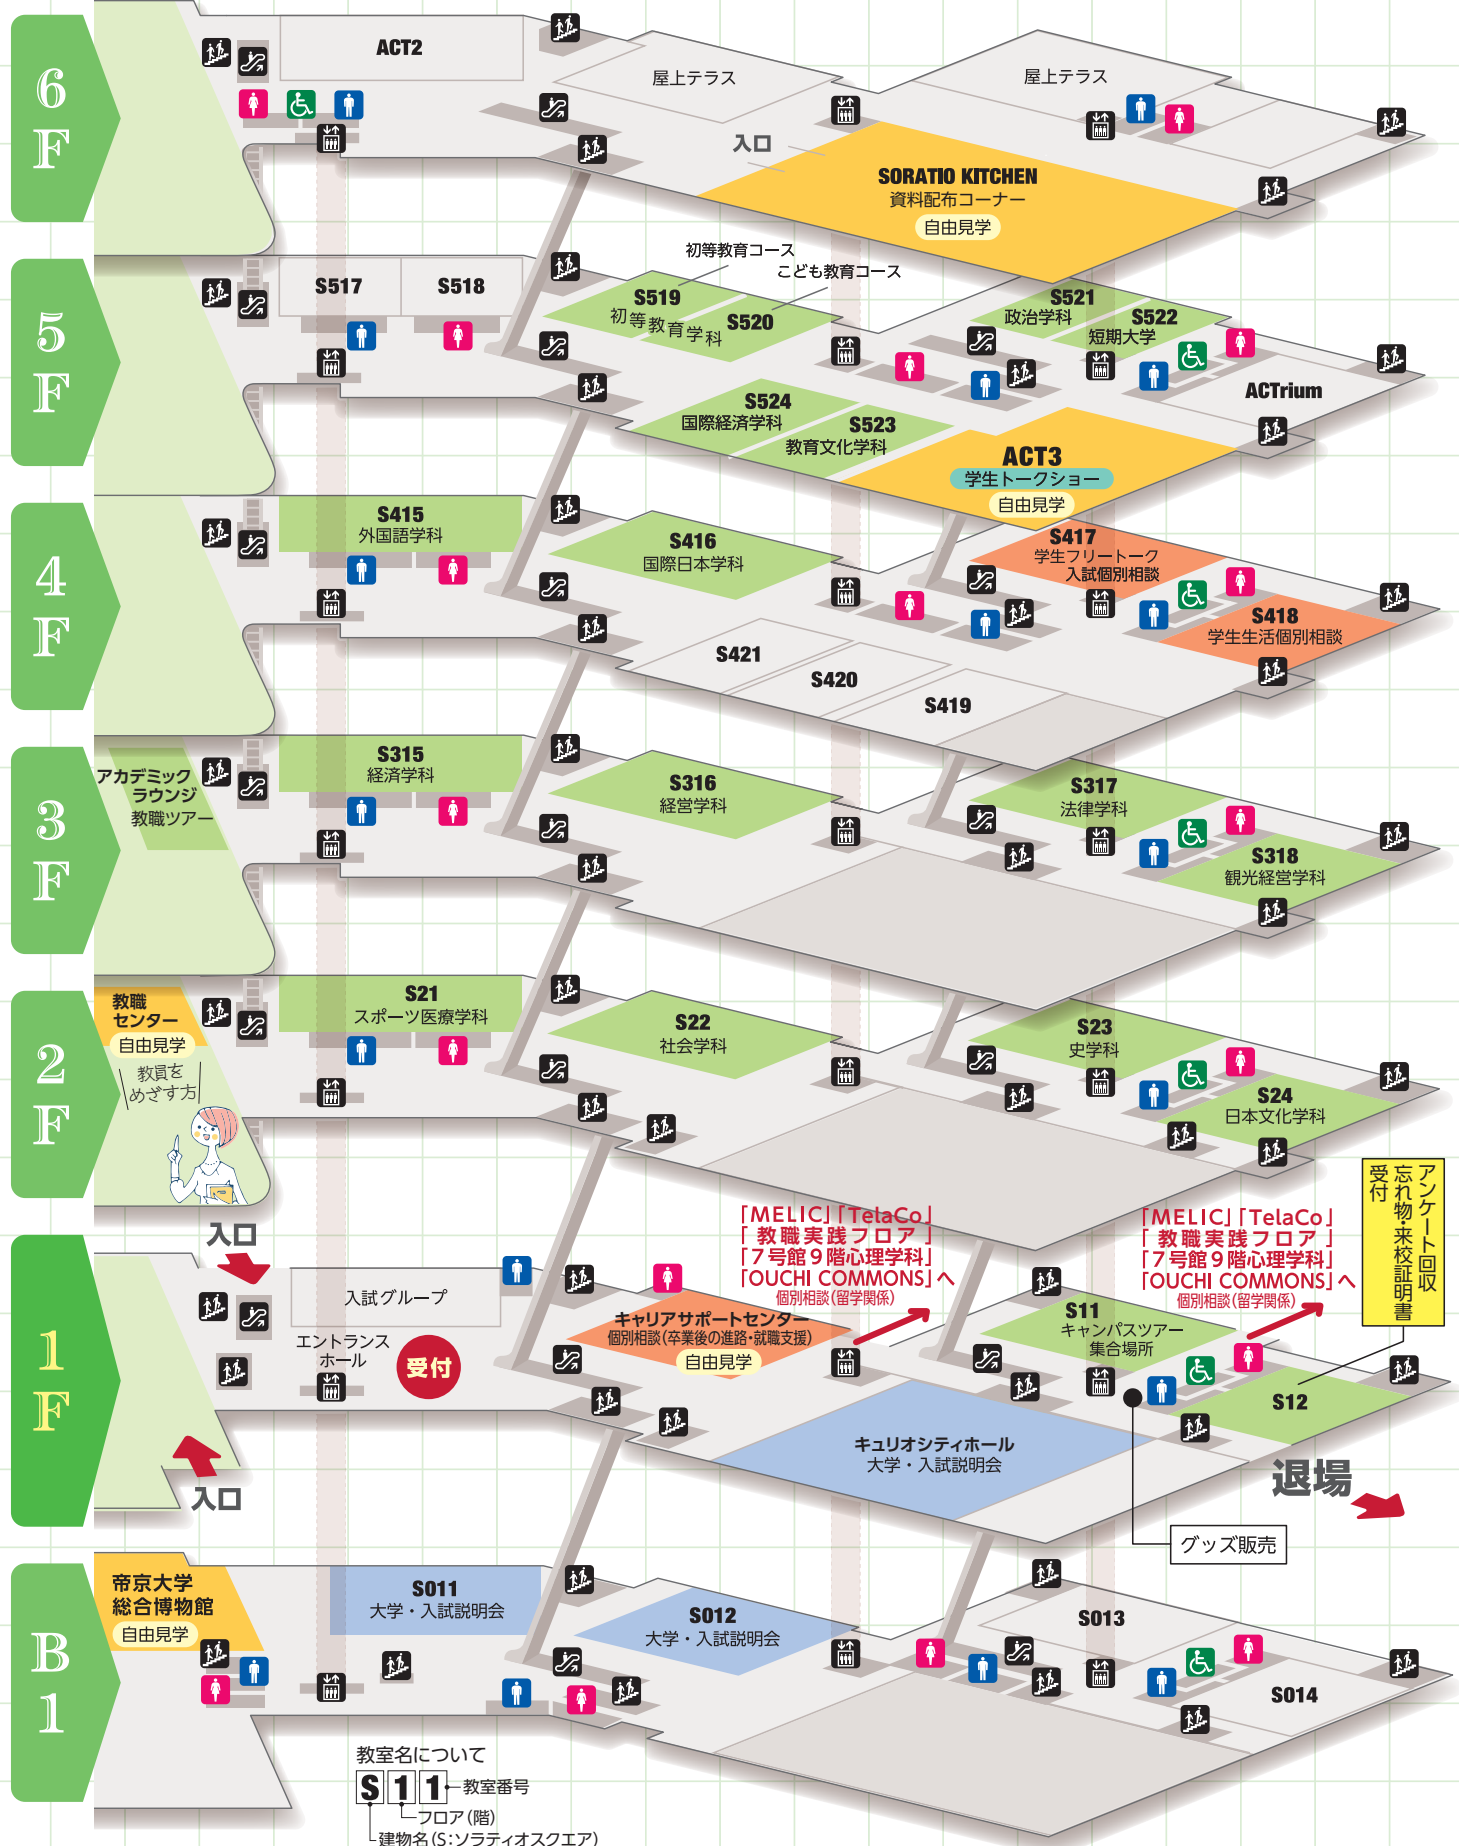

第2南門

南門

第2北門

北門

第3北門

正門

全体受付

SORATIO SQUARE 退場口

ソラティオスクエア3F アカデミックラウンジ

教員をめざしている先輩と帝京大学の教職課程や施設を見学するツアーです!

【第I部】11:35~11:55
【第II部】14:35~14:55

③外国人留学生のためのオープンキャンパス

11号館

留学生の皆さんへ! 在学留学生によるキャンパスツアー・大学説明会など本学についてご説明します!

【第I部】10:00~13:00
【第II部】13:00~16:00

自由見学 自主学習・グループ学習に!
ACT3 S5F

自由見学 教員をめざす方!
教職センター S2F

自由見学 就職の相談はコチラ!
キャリアサポートセンター S1F

自由見学 歴史と研究成果に触れる!
帝京大学総合博物館 SB1F

自由見学 本が好きな方!
MELIC 図書館

自由見学 国内屈指の実習施設!
心理学実習施設 7号館 6・7F

自由見学 教員をめざす方!
教職実践フロア 9号館 4F

自由見学 語学学習専用施設!
TelaCo 9号館 1F

自由見学 国際交流に興味ある方!
OUCHI COMMONS 11号館 1F

※記録・広報用に会場内で写真撮影を行っております。予めご了承ください。
※キャンパス内では、マスクの着用やアルコールによる手指消毒など感染症対策にご協力ください。

教室名について
S11 教室番号
1 フロア(階)
-建物名(S:ソラティオスクエア)