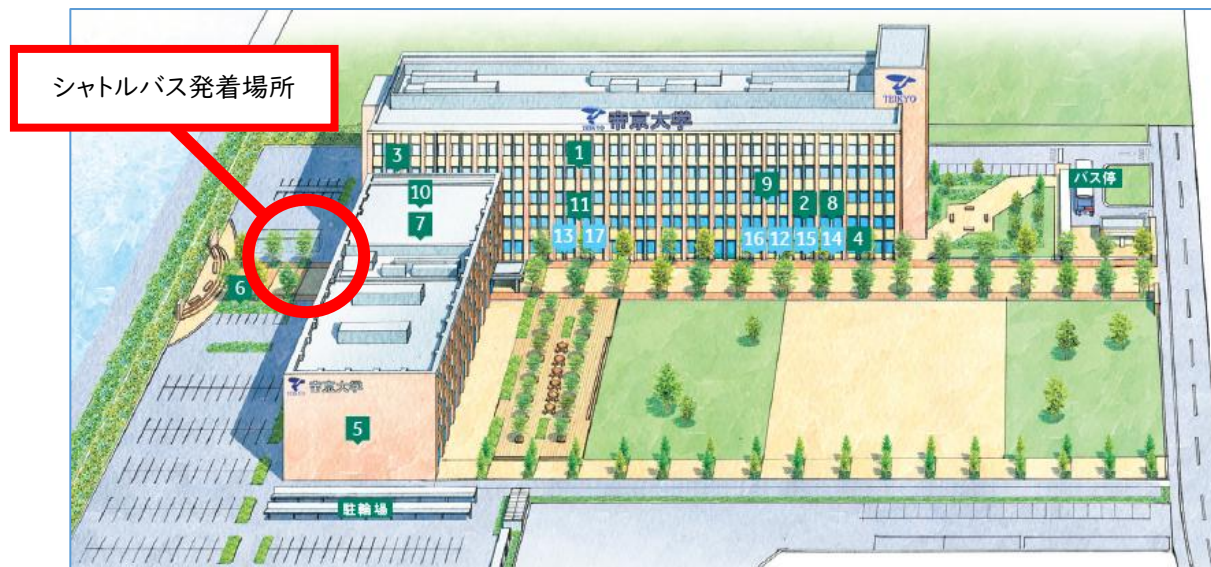

■ 帝京大学福岡キャンパス シャトルバス発着場所

福岡キャンパスの海側玄関に停まります

コメリ パワー 大牟田店側

■ 大牟田駅 シャトルバス発着場所

大牟田駅西口（西鉄出口）側のバス停付近に停まります