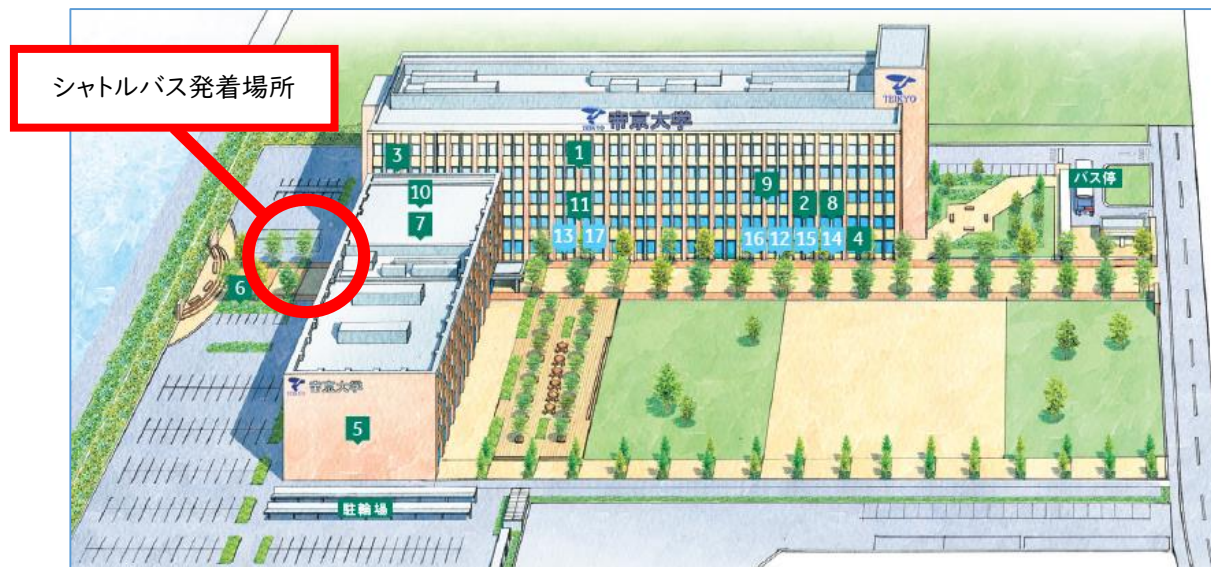

■ 帝京大学福岡キャンパス シャトルバス発着場所

福岡キャンパスの海側玄関に停まります

コメリパワー 大牟田店側

■ 大牟田駅 シャトルバス発着場所

大牟田駅西口（西鉄出口）側のバス停付近に停まります