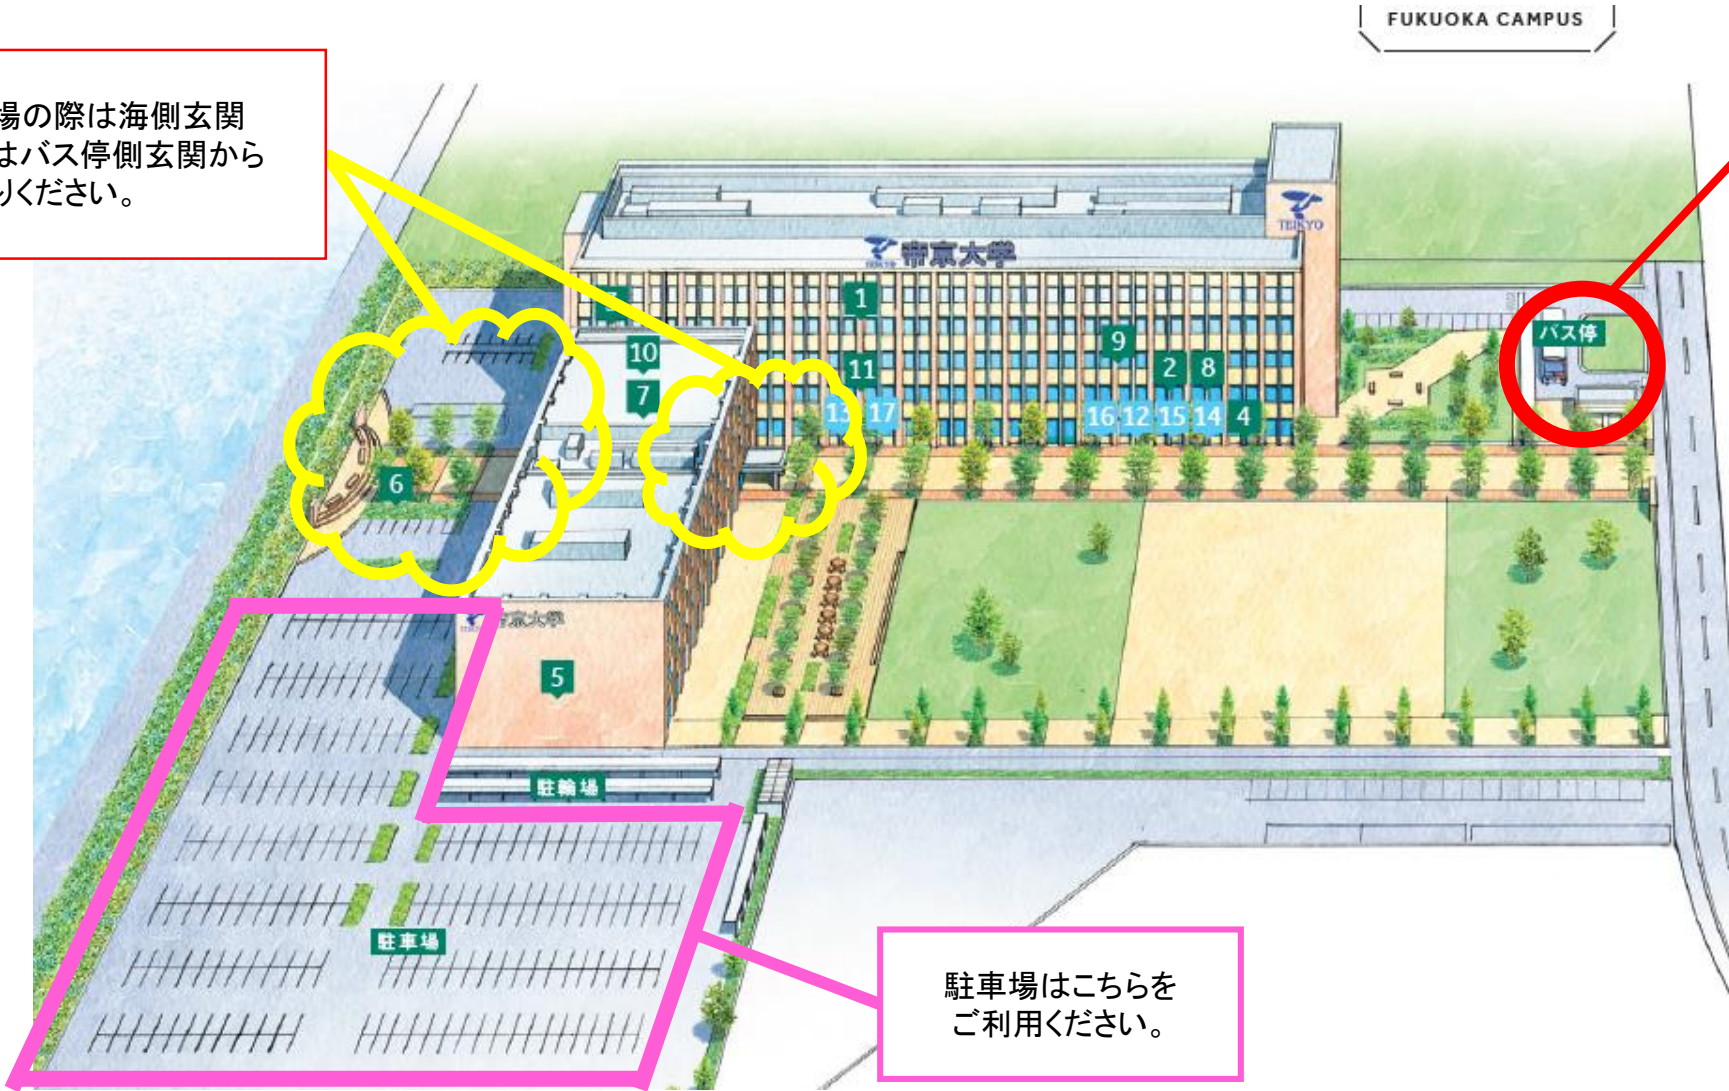

■当日の 駐車場 ならびに 入場入口について

ご入場の際は海側玄関
またはバス停側玄関から
お入りください。

シャトルバスの
発着場所はこちらです

駐車場はこちらを
ご利用ください。

イオンモール大牟田側

コメリパワー大牟田店側